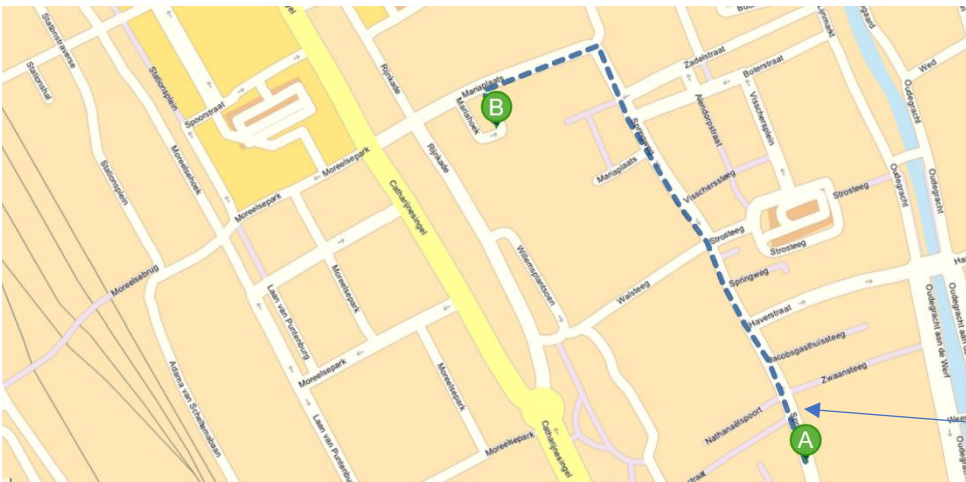

Route Mariahoek 17 vanaf parkeergarage Springweg

parkeergarage
springweg

Route Mariahoek 17 vanaf Centraal station

Loop in station Utrecht Centraal
Richting centrum.

Als je uit het station komt, buiten
onmiddellijk rechtsaf richting
Centrum/moreelse park. Loop naar
de roltrap, ga de roltrap af, loop
rechtdoor en neem de eerste weg
links. Je loopt dan langs de
fietsenrekken.

(Dit is de nieuwe route: op het
kaartje is de oude route door Hoog
Catharijne getekend.)

Steek bij het stoplicht de Catharijne singel over.

Na ongeveer 50 stappen zie je rechts de Mariahoek.
loop langs het tuintje, in de hoek zit nummer 17.