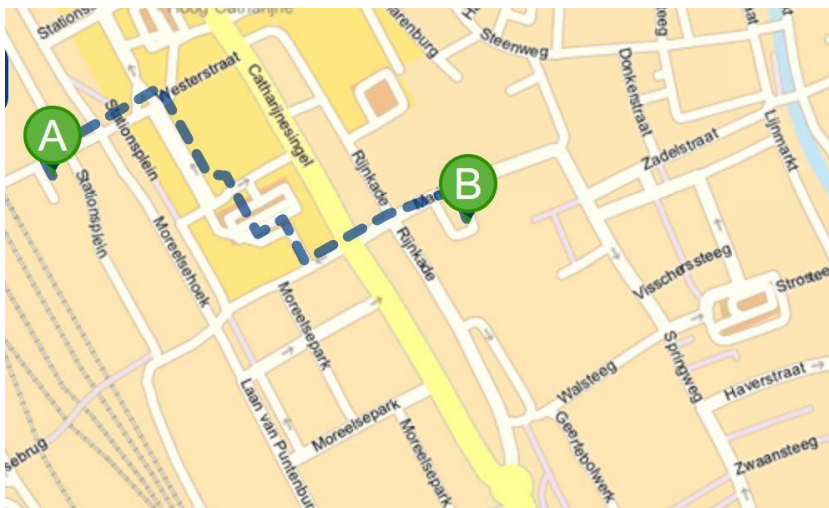

Route Mariahoek 17 vanaf parkeergarage Springweg

parkeergarage
springweg

Route Mariahoek 17 vanaf Centraal station

Loop in station Utrecht Centraal
Richting centrum.

Als je uit het station komt, buiten
onmiddellijk rechtsaf richting
Centrum/moreelse park. Loop naar
de roltrap, ga de roltrap af, loop
rechtdoor en neem de eerste weg
links. Je loopt dan langs de
fietsenrekken.

(Dit is de nieuwe route: op het
kaartje is de oude route door Hoog
Catharijne getekend.)

Steek bij het stoplicht de Catharijne singel over.

Na ongeveer 50 stappen zie je rechts de Mariahoek.
loop langs het tuintje, in de hoek zit nummer 17.